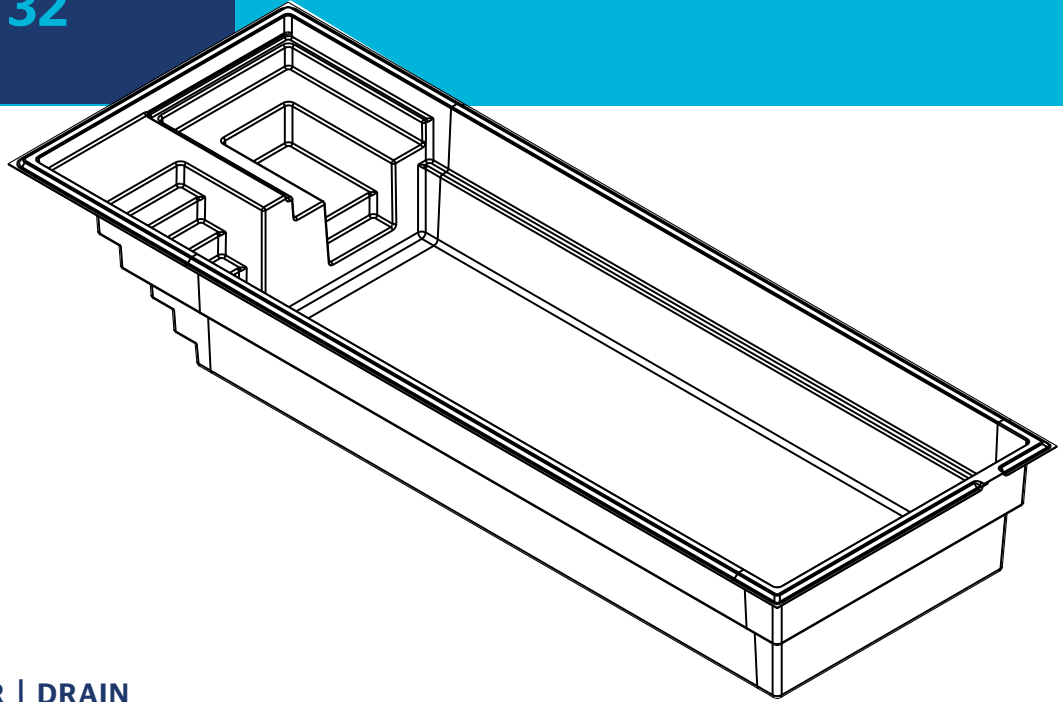

AQUARINO

1232 | 12 X 32

INCLUS:
ÉCUMOIRE | RETOUR | DRAIN

COULEURS DISPONIBLES

COULEURS DE BASE

COULEURS OPTIONNELLES

POIDS PISCINE VIDE	2516 LIVRES 1141 KILOGRAMMES
VOLUME INTÉRIEUR	1299 PIEDS CUBES
VOLUME D'EAU	36 797 LITERS 9721 GALLONS