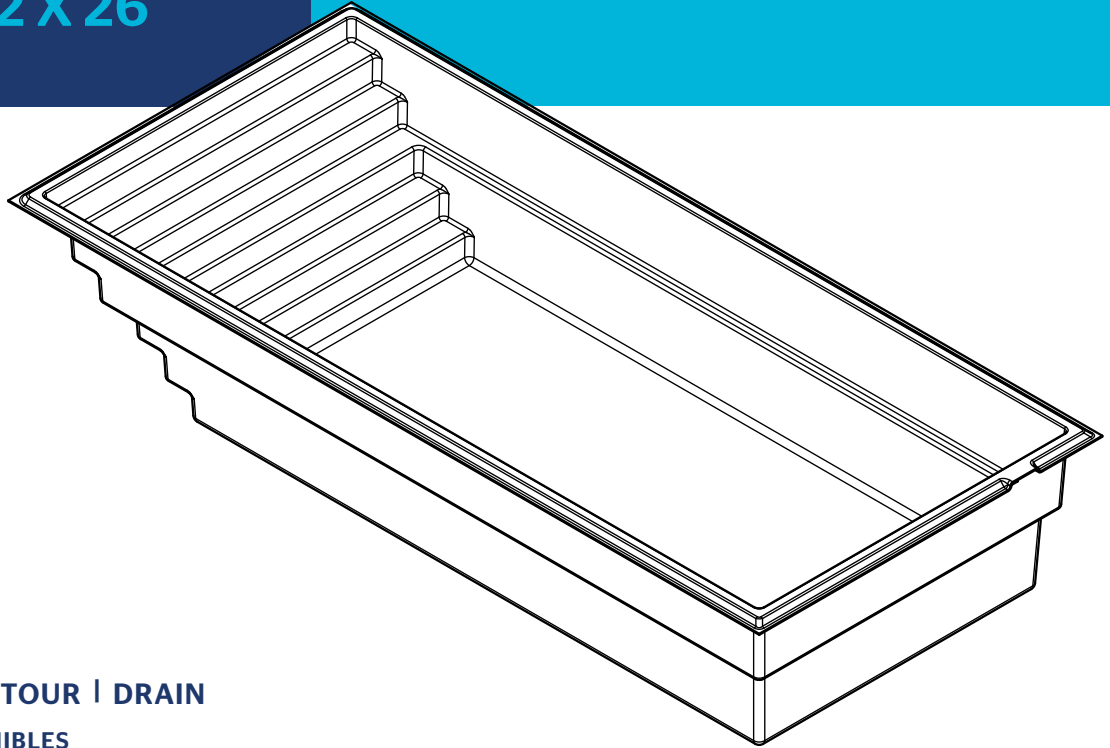

AQUARINO

1226 | 12 X 26

INCLUS :
ÉCUMOIRE | RETOUR | DRAIN

COULEURS DISPONIBLES

COULEURS DE BASE

COULEURS OPTIONNELLES

POIDS PISCINE VIDE	1965 LIVRES 891.3 KILOGRAMMES
VOLUME INTÉRIEUR	1050.86 PIEDS CUBES
VOLUME D'EAU	29 757 LITRES 7,861 GALLONS