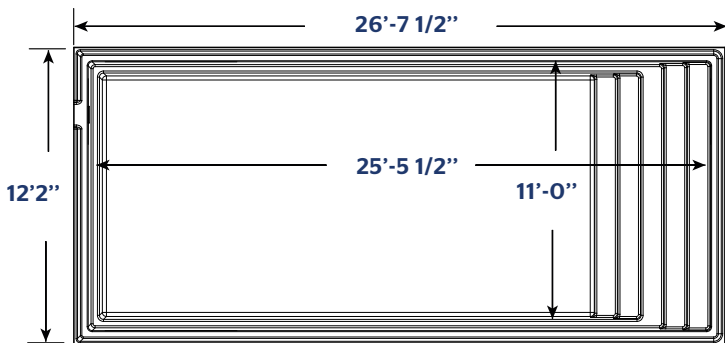

AQUARINO

1226 | 12 X 26

INCLUS :
ÉCUMOIRE | RETOUR | DRAIN

COULEURS DISPONIBLES

COULEURS DE BASE

COULEURS OPTIONNELLES

POIDS PISCINE VIDE	1965 LIVRES 891.3 KILOGRAMMES
VOLUME INTÉRIEUR	1050.86 PIEDS CUBES
VOLUME D'EAU	29 757 LITRES 7,861 GALLONS