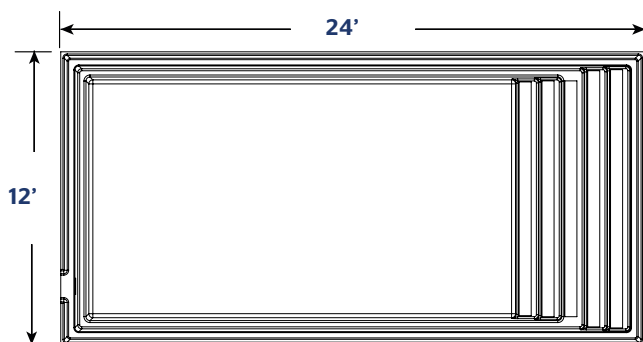

AQUARINO

1224 | 12 X 24

INCLUS :
ÉCUMOIRE | RETOUR | DRAIN

COULEURS DISPONIBLES

COULEURS DE BASE

COULEURS OPTIONNELLES

POIDS PISCINE VIDE	1800 LIVRES 816 KILOGRAMMES
VOLUME INTÉRIEUR	938 PIEDS CUBES
VOLUME D'EAU	26,560 LITERS 7,016 GALLONS