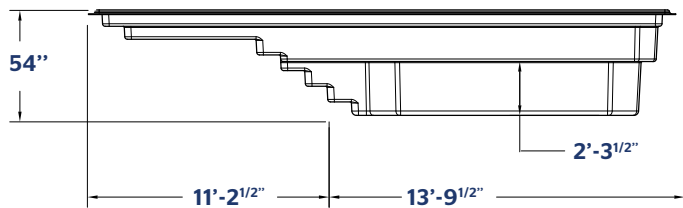

AQUARINO

1025 | 10 X 25 PLAGE

INCLUS :
ÉCUMOIRE | RETOUR | DRAIN

COULEURS DISPONIBLES

COULEURS DE BASE

COULEURS OPTIONNELLES

POIDS PISCINE VIDE	1394 LIVRES 632 KILOGRAMMES
VOLUME INTÉRIEUR	438,02 PIEDS CUBES
VOLUME D'EAU	12 403 LITRES 3277 GALLONS