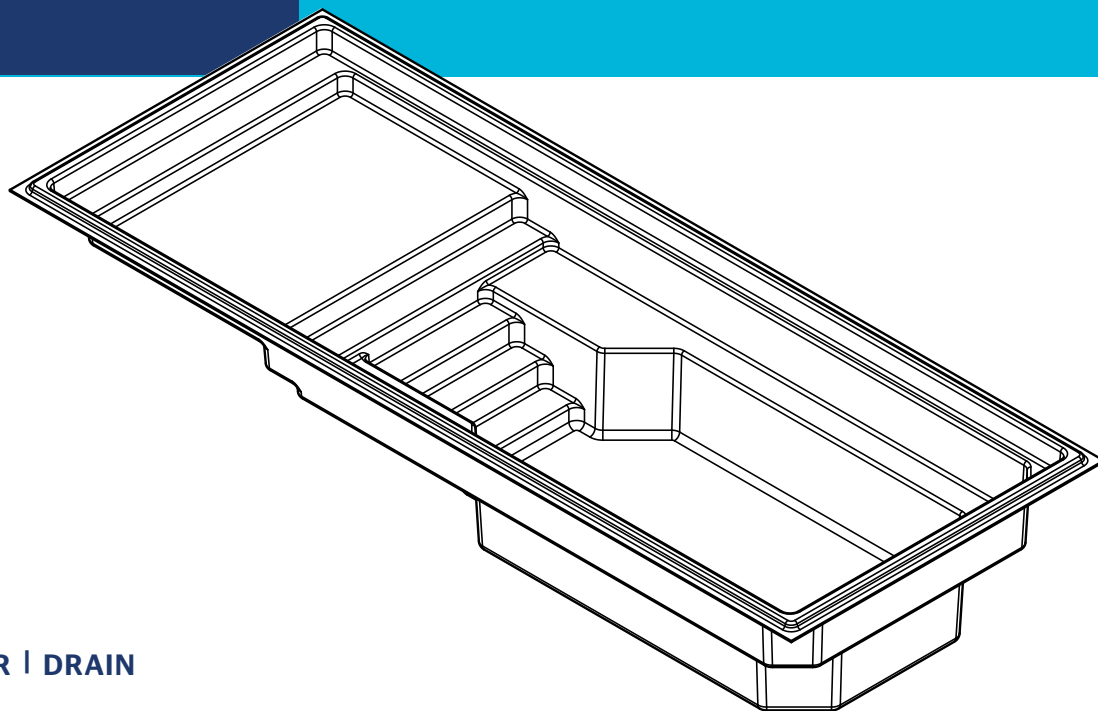

AQUARINO

1025 | 10 X 25 PLAGE

INCLUS :
ÉCUMOIRE | RETOUR | DRAIN

COULEURS DISPONIBLES

COULEURS DE BASE

COULEURS OPTIONNELLES

POIDS PISCINE VIDE	1394 LIVRES 632 KILOGRAMMES
VOLUME INTÉRIEUR	438,02 PIEDS CUBES
VOLUME D'EAU	12 403 LITRES 3277 GALLONS