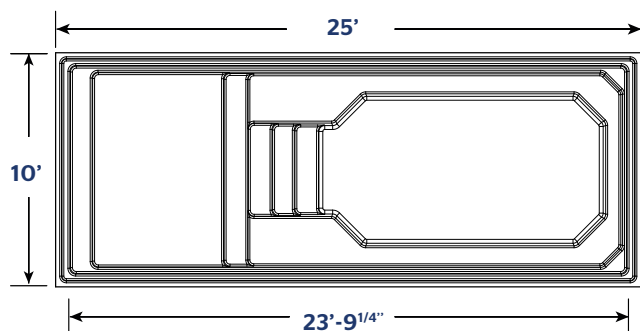

AQUARINO

1025 | 10 X 25 PLAGE

INCLUS :
ÉCUMOIRE | RETOUR | DRAIN

COULEURS DISPONIBLES

COULEURS DE BASE

COULEURS OPTIONNELLES

POIDS PISCINE VIDE	1394 LIVRES 632 KILOGRAMMES
VOLUME INTÉRIEUR	438,02 PIEDS CUBES
VOLUME D'EAU	12 403 LITRES 3277 GALLONS